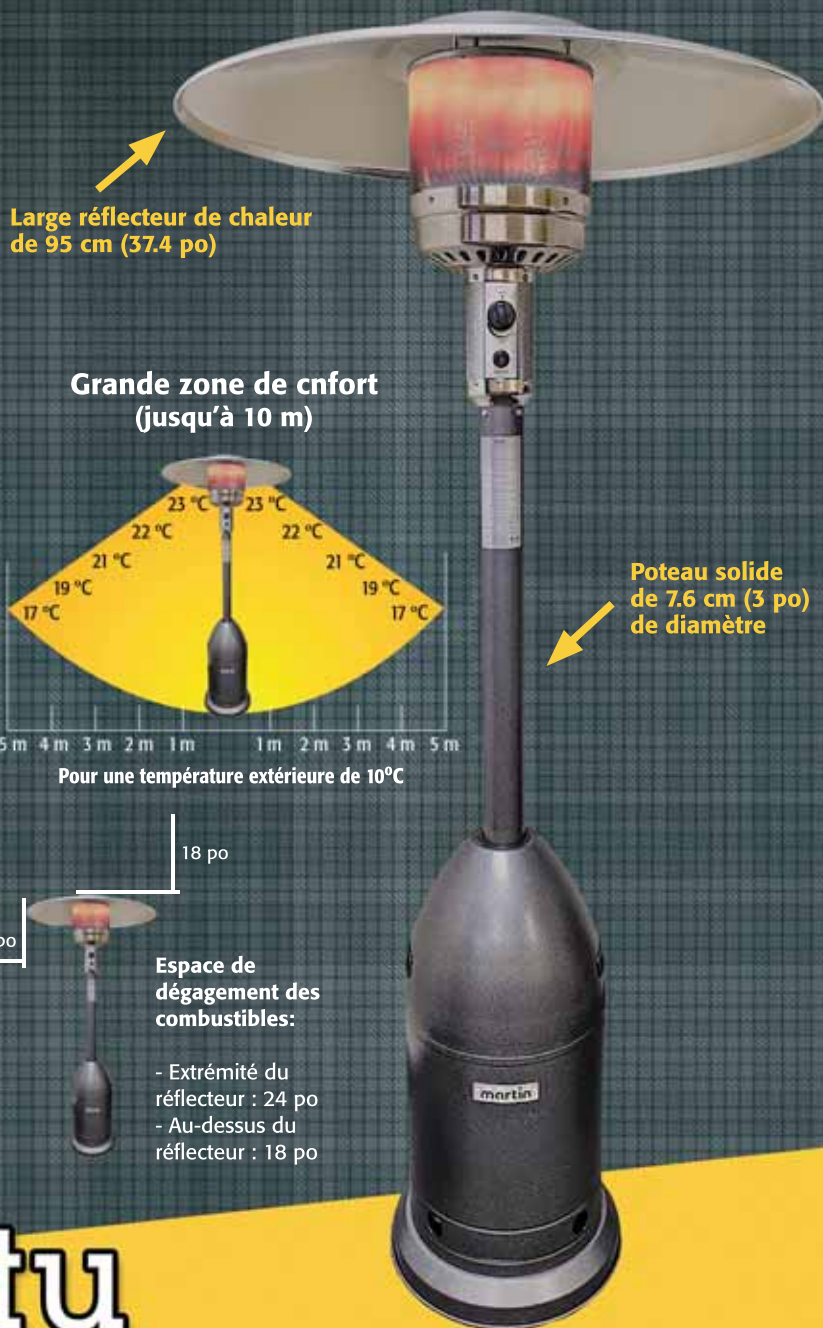

martin®

Chauffe-terrasse

performance - qualité - sécurité

PH01G

Modèle	PH01G
Numéro de produit	765-063
Hauteur	229 cm (90,16 po)
Poids	24 kg (52,91 po)
Couleur	Gris texturé
Type de gaz	Propane
Btu/heure	45 000
Code UPC	7 78047 11760 8

- Allumage piézoélectrique à débit réduit
- Fini tendance gris texturé
- Base décorative
- Bouteille de propane standard de 20 lb (non comprise)
- Roues permettant un mouvement facile
- Dispositif anti-bascule sûr et dispositif de détection de gaz coupant l'alimentation si la flamme s'éteint
- Fonctionne jusqu'à 17 heures avec une bouteille de propane de 20 lb (non comprise)
- Comprend un tuyau de gaz avec adaptateur QCC (GPL)